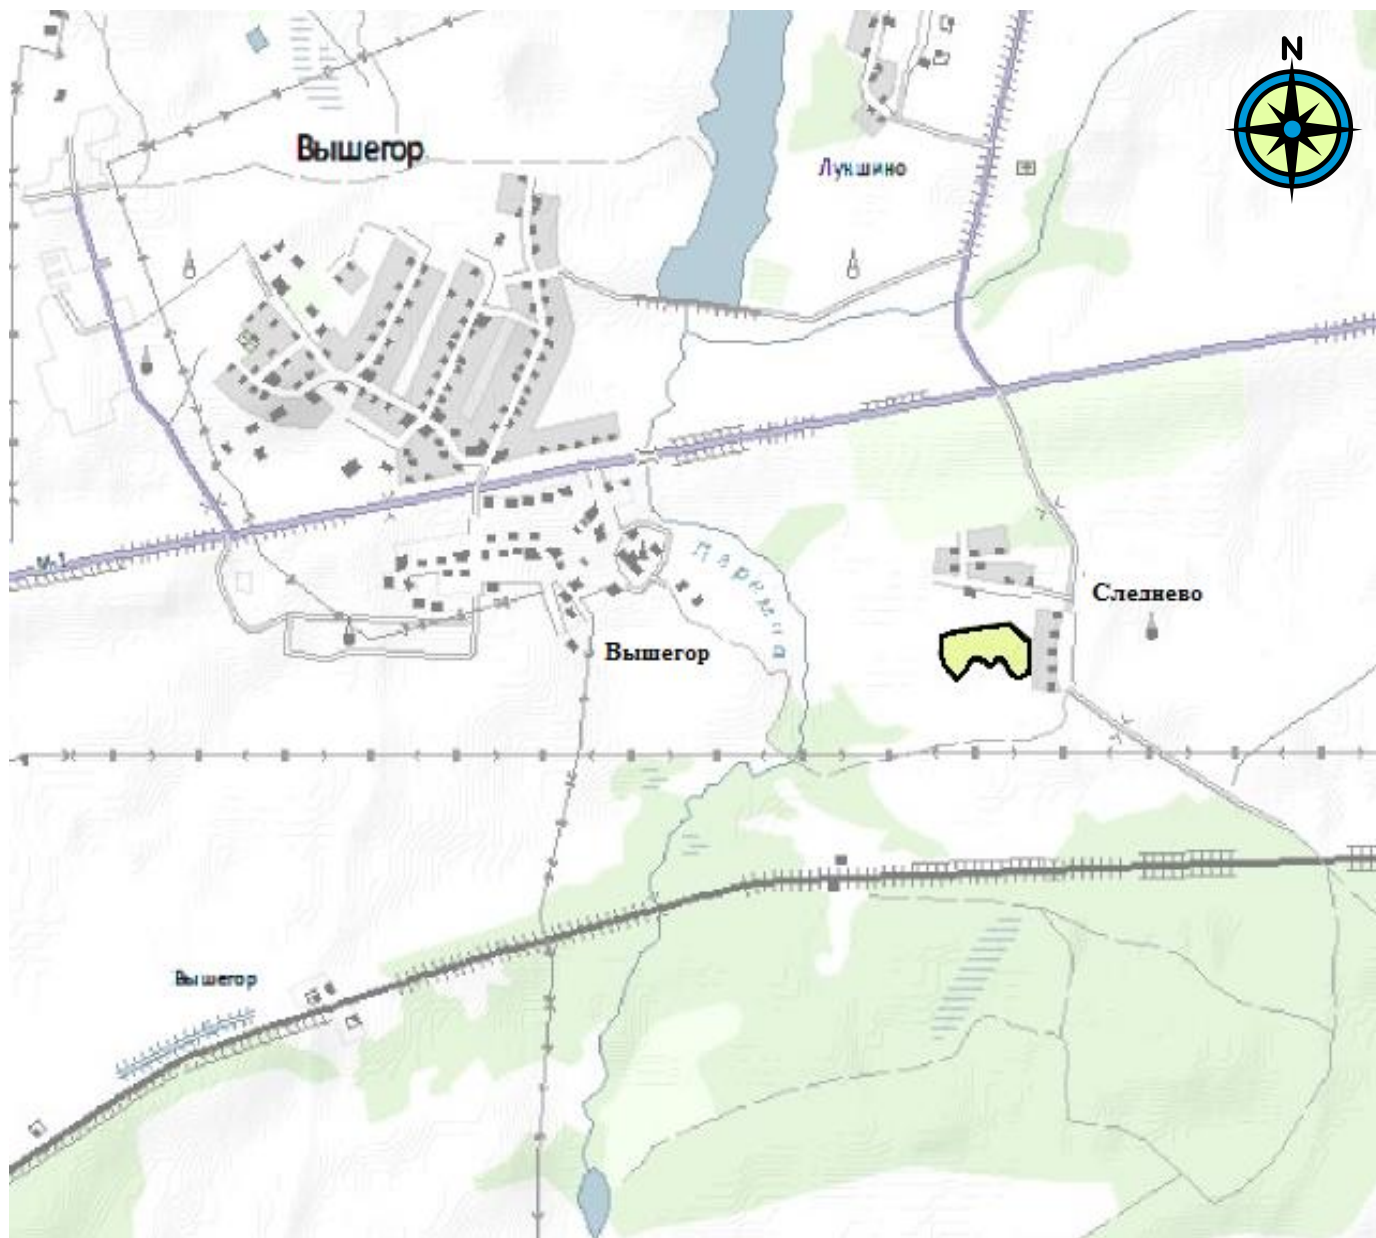

Приложение № 2
к паспорту памятника природы регионального значения «Парк села Следнево»

КАРТА
расположения памятника природы регионального значения
«Парк села Следнево»

М 1:50 000

Условные обозначения:

- границы территории памятника
природы регионального значения
«Парк села Следнево»