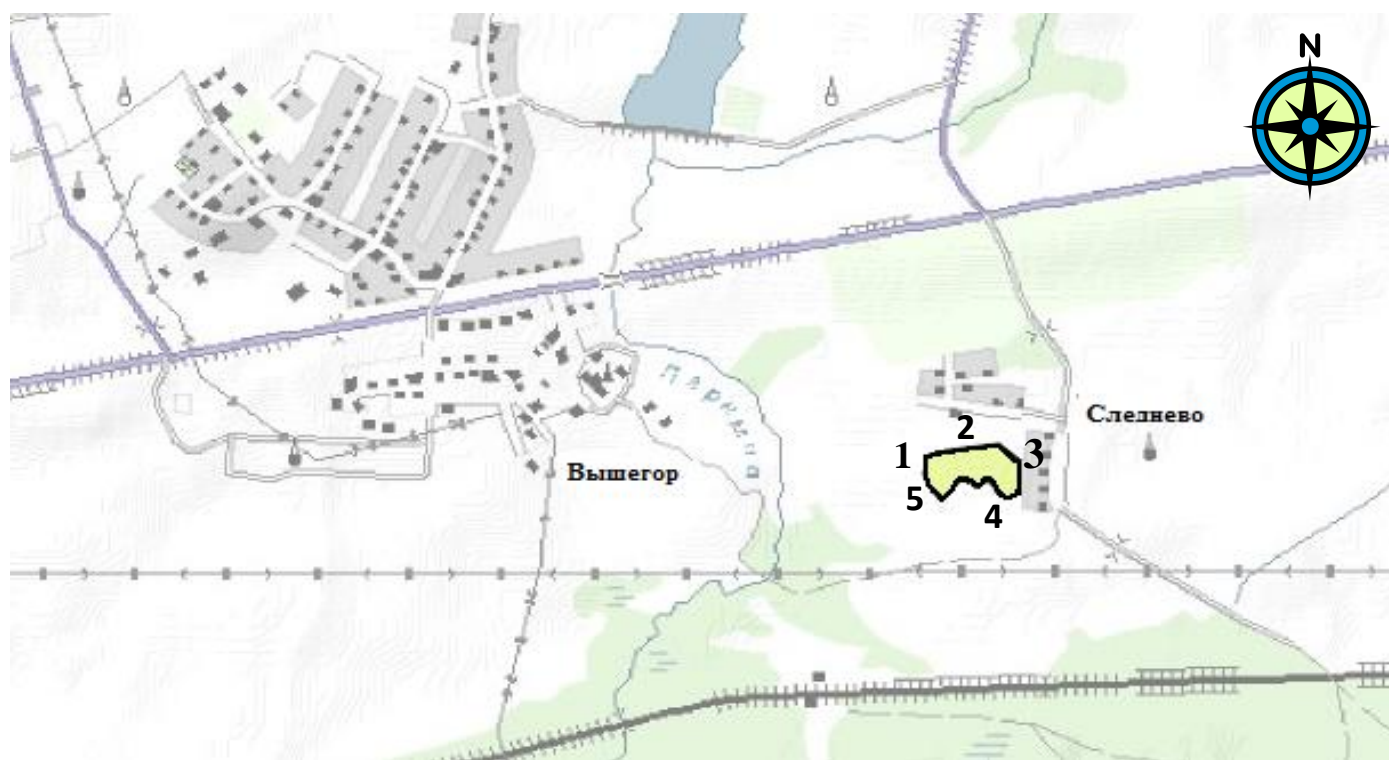

**КАРТА**  
**территории и границ памятника природы регионального значения**  
**«Парк села Следнево»**

М 1 : 10 000

Таблица

Координаты характерных точек памятника природы регионального значения  
«Парк села Следнево»

Название	Площадь (га)	№ тчк	Координаты WGS-84		Описание границ
			широта	долгота	
Парк села Следнево	2	1	55° 6' 54"	33° 4' 15"	
		2	55° 6' 54"	33° 4' 25"	
		3	55° 6' 53"	33° 4' 28"	
		4	55° 6' 49"	33° 4' 28"	
		5	55° 6' 49"	33° 4' 18"	